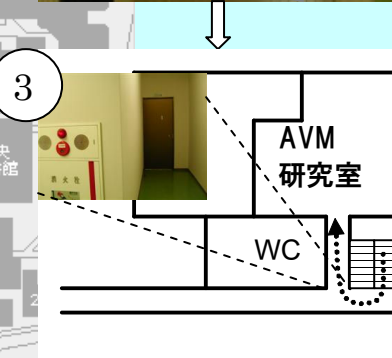

オーディオビジュアルメディア研究室/金子研究室 アクセス

キャンパスまでの交通機関

小田急線 本厚木駅より、神奈川中央交通バスで 20~30 分

本厚木までは

新宿より快速急行/相模大野乗り換えで 45 分です

本厚木、小田原、箱根湯本行きの急行または快速急行をご利用下さい。

本厚木駅からは

「東京工芸大学」行きバス(日中 15 分間隔、通学時(~10::30)3 分間隔)をご利用下さい。
通学時は 7 番バス乗り場からの始発急行バスが空いているのでお勧めです。

①9 号館玄関を入り、②奥の左側の階段で 3 階に上がり、③階段上って右側の廊下に出てすぐの所で、右側の通路をお入り下さい。

キャンパス内案内図